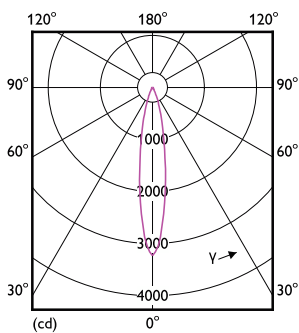

Valonjakotiedot

Light Distribution Diagram - MAS LED ExpertColor 7.5-43W MR16 930 24D

Accent Lighting Spots - MAS LED ExpertColor 7.5-43W MR16 930 24D