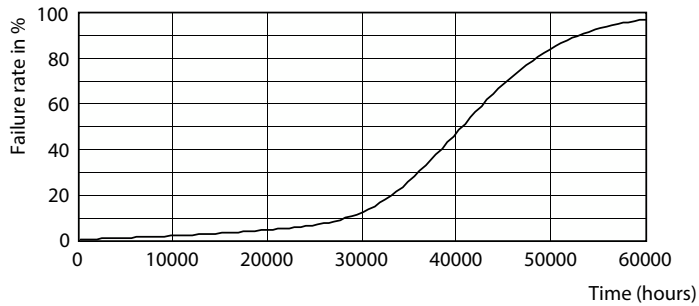

Käyttöikä

Life Expectancy Diagram - MAS LED ExpertColor 7.5-43W MR16 930 24D