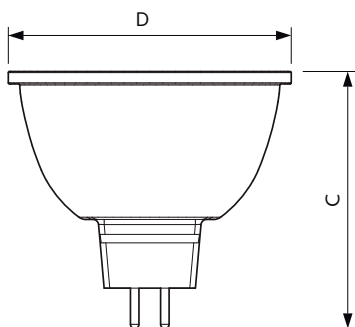

MASTER LEDspot ExpertColor LV

Käyttölämpötila

T-Case, maksimi (nim.)	93 °C

Ohjausjärjestelmät ja himmennys

Himmennettävä	Vain tiettyjen himmentimien kanssa

Mekaaniset tiedot ja runko

Hehkulampun muoto	MR16 [2 tuumaa / 50 mm]

Merkinnät ja luokitukset

Energiatohokkuusluokka	G
Soveltuu korostusvalaistukseen	Kyllä
Energiankulutus kWh/1000 h	8 kWh
EPREL-rekisteröintinumero	624207
EyeComfort	Kyllä

Tuotetiedot

Tilaustuotteen nimi	MAS LED ExpertColor 7.5-43W MR16 930 24D
Koko tuotenimi	MASTER LED ExpertColor 7.5-43W MR16 930 24D
Full EOC	871951435867600
Paikallisen koodin kuvaus	4725550
Tilauskoodi	35867600
Tuotekoodi (12NC)	929003079802
Paikallinen koodi	4725550
SAP-osoittaja – määrä/pakkaus	1
EAN/UPC - tuote/kotelo	8719514358676
SAP-osoittaja – pakkauksia ulommassa	10
EAN/UPC – laatikko	8719514358683

Mittapiirros

Product	D	C
MAS LED ExpertColor 7.5-43W MR16 930 24D	50,5 mm	46 mm