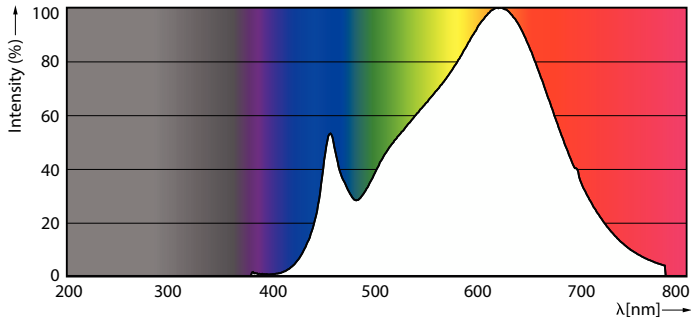

Tuotetiedot

Yleistä tietoa		Värintoistoindeksi (CRI)	
Kanta	GU5.3		92
Nimelliskäyttöikä	40 000 tuntia	LLMF nimelliskäyttöiän lopussa (nim.)	70 %
Sytytys	50 000	Valovirta 90°:n kartiossa (nimellinen)	500 lm
Lighting Technology	LED	Photobiological safety according to EN 62471	RG1
Vuon mittauksen viitearvo	Narrow Cone	Käyttö- ja sähkö tiedot	
CE-merkintä	Kyllä	Viivatiheys	- Hz
RoHS-direktiivin mukainen	Kyllä	Syöttötaajuus	- Hz
Valaistuksen tekniset tiedot		Virrankulutus	7,5 W
Värikoodi	930 [CCT of 3000K]	Lampun virta (nim.)	720 mA
Keilakulma (nim.)	24 °	Vastaa teholtaan	43 W
Valovirta	500 lm	Syttymisaika (nim.)	0,5 s
Valovoima (nim.)	2 600 cd	Lämpenemisaika valotehoon 60 %	0,5 s
Värimerkki	Valkoinen (WH)	Tehokerroin (murtoluku)	0,7
Vastaava värlämpötila (nim.)	3000 K	Jännite (nim.)	ac electronic 12 V
Valotehokkuus (nimellinen) (nim.)	66,00 lm/W		
Väriyhtenäisyys	<3		

MASTER LEDspot ExpertColor LV

Valonjakotiedot

Spectral Power Distribution Colour - MAS LED ExpertColor 7.5-43W MR16 930 24D

Käyttöikä

Life Expectancy Diagram - MAS LED ExpertColor 7.5-43W MR16 930 24D

Lumen Maintenance Diagram - MAS LED ExpertColor 7.5-43W MR16 930 24D