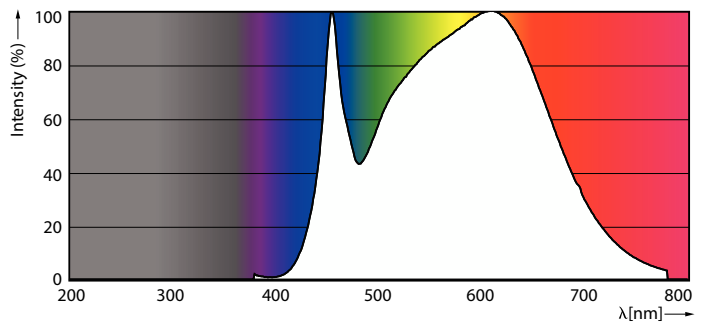

Accent Lighting Spots - MAS LED ExpertColor 7.5-43W MR16 940 36D

Spectral Power Distribution Colour - MAS LED ExpertColor 7.5-43W MR16 940 36D