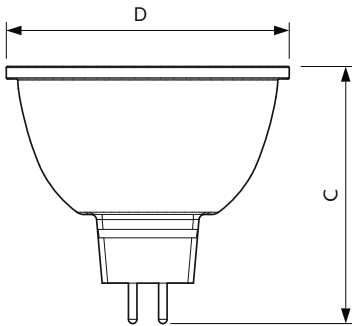

MASTER LEDspot ExpertColor LV

Käyttölämpötila

T-Case, maksimi (nim.)	93 °C

Ohjausjärjestelmät ja himmennys

Himmennettävä	Vain tiettyjen himmentimien kanssa

Mekaaniset tiedot ja runko

Hehkulampun muoto	MR16 [2 tuumaa / 50 mm]

Merkinnät ja luokitukset

Energiatohokkuusluokka	G
Soveltuu korostusvalaistukseen	Kyllä
Energiankulutus kWh/1000 h	8 kWh
EPREL-rekisteröintinumero	624219
EyeComfort	Kyllä

Tuotetiedot

Tilaustuotteen nimi	MAS LED ExpertColor 7.5-43W MR16 940 36D
Koko tuotenimi	MASTER LED ExpertColor 7.5-43W MR16 940 36D
Full EOC	871951435875100
Paikallisen koodin kuvaus	4725553
Tilauskoodi	35875100
Tuotekoodi (12NC)	929003080202
Paikallinen koodi	4725553
SAP-osoittaja – määrä/pakkaus	1
EAN/UPC - tuote/kotelo	8719514358751
SAP-osoittaja – pakkauksia ulommassa	10
EAN/UPC – laatikko	8719514358768

Mittapiirros

Product	D	C
MAS LED ExpertColor 7.5-43W MR16 940 36D	50,5 mm	46 mm

Valonjakotiedot